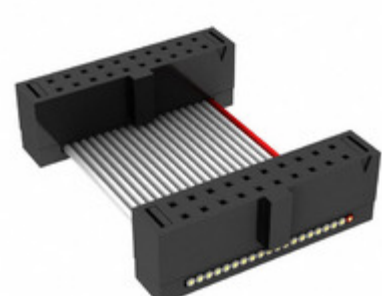

## FFSD-10-D-11.73-01-N

Obrázky jsou pouze orientační.  
Podrobné informace o produktu naleznete v části Technické údaje produktu.  
Koupit FFSD-10-D-11.73-01-N s důvěrou od Component-World.HK, 1 rok záruka

**Part Number:** [FFSD-10-D-11.73-01-N](#)

**Výrobce:** [Samtec, Inc.](#)

**Popis:** .050 X .050 C.L. FEMALE IDC ASSE

**Datový list:** [FFSD Series Datasheet](#)

[FFSD-xx-x-xx.xx-01-x-x-zzz Drawing](#)

**RoHS Status:** Bez olova / V souladu RoHS

### PARAMETR PRODUKTU

<b>Part Number</b>	FFSD-10-D-11.73-01-N	<b>Výrobce</b>	<a href="#">Samtec, Inc.</a>
<b>Popis</b>	.050 X .050 C.L. FEMALE IDC ASSE	<b>Stav volného vedení / RoHS</b>	Bez olova / V souladu RoHS
<b>Dostupné množství</b>	8604 pcs	<b>Datový list</b>	<a href="#">FFSD Series Datasheet</a> <a href="#">FFSD-xx-x-xx.xx-01-x-x-zzz Drawing</a>
<b>Kategorie</b>	<a href="#">Sestavy kabelů</a>	<b>Série</b>	*
<b>Výrobní standardní doba výroby</b>	3 Weeks	<b>Stav volného vedení / RoHS</b>	Lead free / RoHS Compliant
<b>Detailní popis</b>	Position Cable Assembly Rectangular		